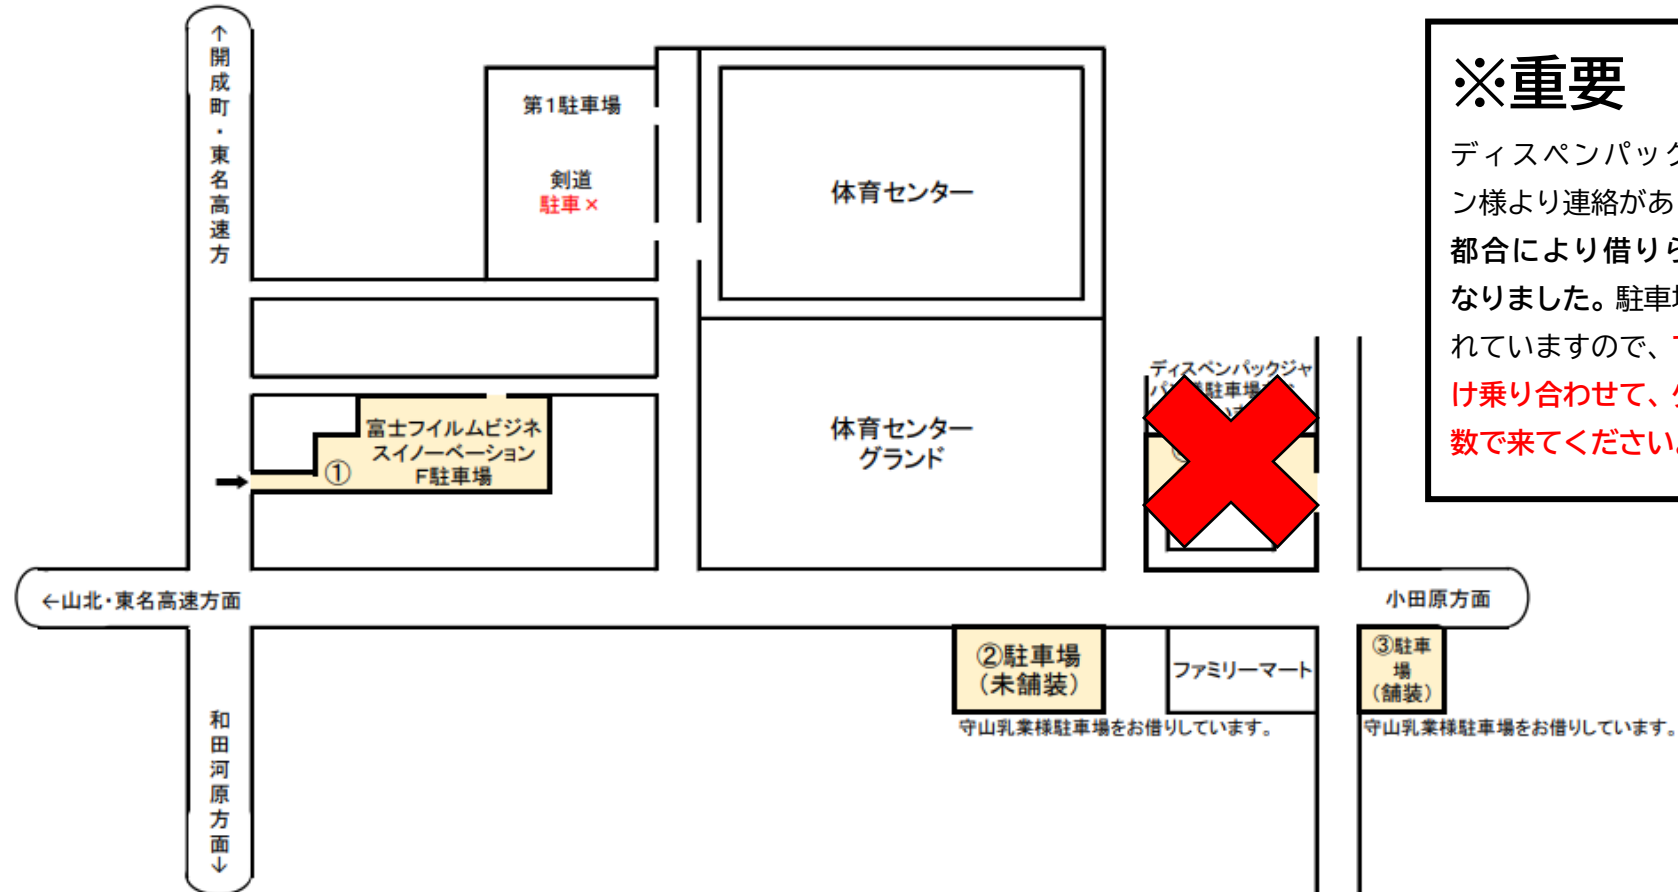

## 直心館鈴木道場オープン剣道大会 駐車場案内

○体育センター建物北側、第1駐車場は、一般利用の方の駐車場となりますので、駐車することができません。

○下図①～④のいずれかの駐車場へ駐車してください。

※駐車場には、朝のみ係員配置しています。ほかの時間は無人ですので、皆様のご協力での駐車をお願いします。

※体育センター他利用者様の通行や車両の妨げにならないように、体育センター第1駐車場への駐車や路上駐車を絶対にやめてください。

○駐車場における事故や盗難等につきましては、十分にお気を付けてください。主催者では責任を負いかねます。

### ※重要

ディスペンパックジャパン様より連絡があり、会社都合により借りられなくなりました。駐車場が限られていますので、**できるだけ乗り合わせて、少ない台数で来てください。**

直心館鈴木道場